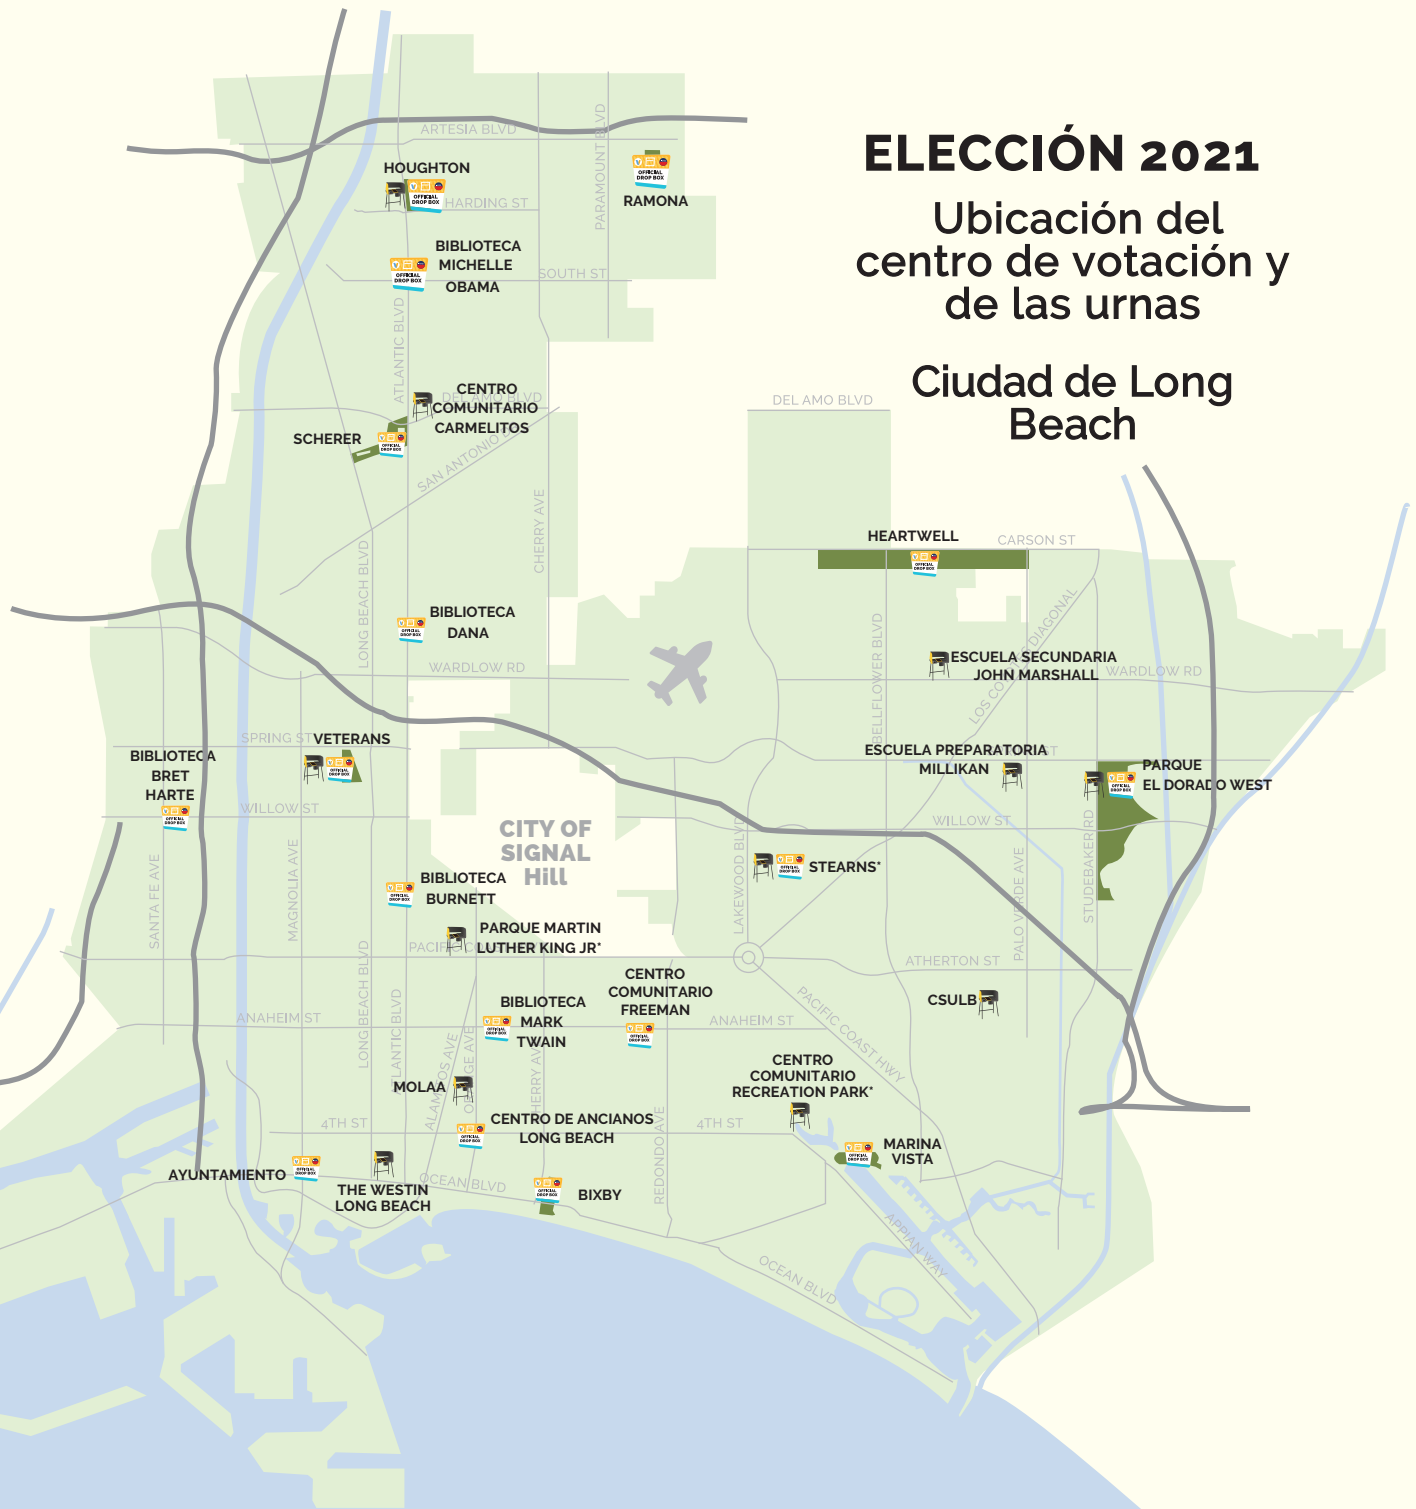

Parque Stearns Champions

4520 E. 23rd Street Long Beach 90815

Parque Veterans

101 E 28th St
Long Beach 90806

14 de septiembre de 2021

Centros de votación

Ciudad de Long Beach

CENTROS DE VOTACIÓN QUE ESTÁN ABIERTOS 11 DÍAS

Parque El Dorado West

2800 N Studebaker Rd
Long Beach 90815

Museo de Arte Latinoamericano

628 Alamitos Ave
Long Beach 90802

CENTROS DE VOTACIÓN QUE ESTÁN ABIERTOS 4 DÍAS

11 de septiembre - 13 de septiembre: 10 a. m. - 7 p. m.

4520 E 23rd Ave
Long Beach 90815

Parque Veterans

101 E 28th St
Long Beach 90806

PARA OBTENER UNA LISTA ACTUALIZADA DE LOS BUZONES DE VOTO POR CORREO DEL CONDADO DE LA Y LOS CENTROS DE VOTACIÓN, VISITE LAVOTE.NET

@LBCityclerk
longbeach.gov/cityclerk
registertovote.ca.gov

ELECCIÓN 2021

Ubicación del centro de votación y de las urnas

Ciudad de Long Beach

LEYENDA

	UBICACIÓN DEL BUZÓN		PARQUE
	CENTRO DE VOTACIÓN		OCÉANO/RÍO
	CALLE		CIUDAD DE LONG BEACH
	* UBICACIÓN DEL PARQUE		AUTOPISTA